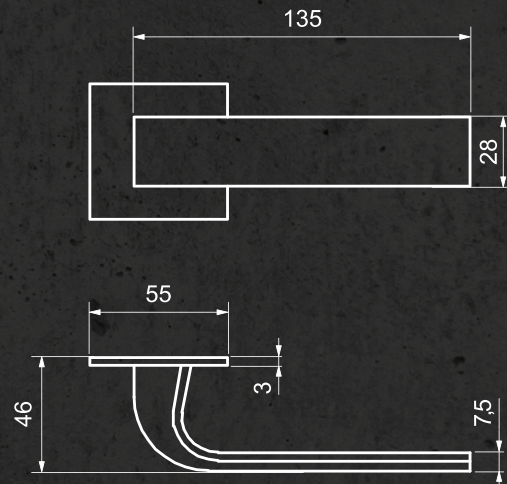

Amalfi Flat Square

AUSFÜHRUNG

2-teilige Flachrosette ohne sichtbare Verschraubung
Magnetunterkonstruktion für perfekten Halt der Deckrosette
Drücker mit Hochhaltefeder (fest/drehbar gelagert)
Befestigung der Madenschraube UNTEN
flache Rosette 3 mm hoch
Unterkonstruktion mit Stütznocken und Magneteinsatz-
optimale Montage der Deckrosette
8 mm Hohlstift für Türstärken von 38 mm bis 42 mm

FARBE

Edelstahl matt

ERHÄLTlich IN DER AUSFÜHRUNG

BB | PZ | RZ | OS | WC

Wechselgarnitur mit Knopf zentriert

ARTIKELNUMMER

FQ 01 27 ...