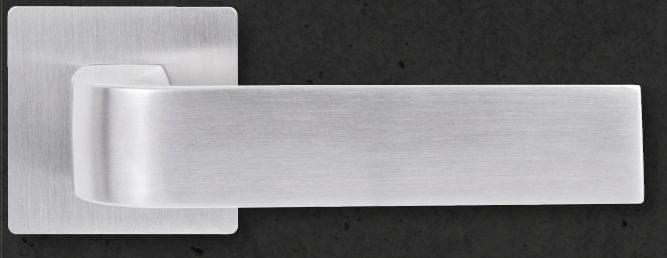

Amalfi Flat Square

AUSFÜHRUNG

2-teilige Flachrosette ohne sichtbare Verschraubung
Magnetunterkonstruktion für perfekten Halt der Deckrosette
Drücker mit Hochhaltefeder (fest/drehbar gelagert)
Befestigung der Madenschraube UNTEN
flache Rosette 3 mm hoch
Unterkonstruktion mit Stütznocken und Magneteinsatz-
optimale Montage der Deckrosette
8 mm Hohlstift für Türstärken von 38 mm bis 42 mm

FARBE

Edelstahl matt

ERHÄLTlich IN DER AUSFÜHRUNG

BB | PZ | RZ | OS | WC

Wechselgarnitur mit Knopf zentriert

ARTIKELNUMMER

FQ 01 27 ...